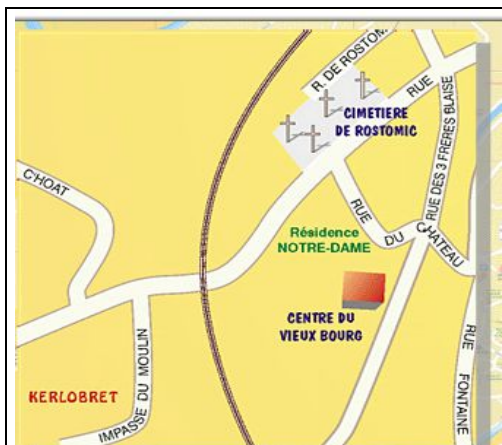

# ASSEMBLÉE GÉNÉRALE ANNUELLE

Madame, Monsieur,

La prochaine assemblée générale de l'Association des Stomisés de Bretagne Occidentale, se tiendra :

**le samedi 10 octobre 2015**  
**à partir de 9 h 30**  
**au Centre d'accueil Le Vieux Bourg – 29150 CHATEAULIN**  
**(tél. 02 98 16 10 97),**  
**suivie d'un déjeuner à 13 h 00.**

La Présidente

Chantal Plouzenec

A Châteaulin, une fois passé le pont, suivre les indications « Centre Equestre ». Détails si vous ne les voyez pas : prendre la route de Crozon-Douarnenez, passer le feu tricolore et prendre la route à gauche en face de la porte du cimetière. En haut de la côte en virages, vous trouverez une chapelle sur votre gauche. Prendre la petite rue à droite (le panneau Vieux Bourg n'est visible qu'une fois que vous avez tourné). Le centre se trouve dans le haut à droite. Parking devant l'entrée et, un peu plus loin, devant le centre équestre.